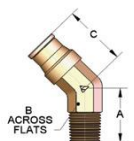

AQ62-P Conector Unión

Número de pieza		Precio	
AQ62-P-2	1/8		\$ 114.40
AQ62-P-4	5/32		\$ 105.26
AQ62-P-5/32	1/4		\$ 117.30
AQ62-P-6	3/8		\$ 130.10
AQ62-P-8	1/2		\$ 172.22

AQ54-P ° 45 Codo Macho

Número de pieza		Precio	
AQ54-P-4X2	1/4	1/8	\$ 110.94
AQ54-P-4X4	1/4	1/4	\$ 110.94
AQ54-P-6X2	3/8	1/8	\$ 137.24
AQ54-P-6X4	3/8	1/4	\$ 137.24
AQ54-P-6X6	3/8	3/8	\$ 138.81
AQ54-P-8X4	1/2	1/4	\$ 210.95
AQ54-P-8X6	1/2	3/8	\$ 200.84
AQ54-P-8X8	1/2	1/2	\$ 216.58
AQ54-P-10X6	5/8	3/8	\$ 324.54
AQ54-P-10X8	5/8	1/2	\$ 340.77