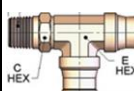

AQ71-DOTS Tee Macho Tuerca Giratoria-Inserto

Número de pieza		Precio	
AQ71-DOTS-4X2	1/4 1/8	$	192.87
AQ71-DOTS-4X4	1/4 1/4	$	209.56
AQ71-DOTS-6X4	3/8 1/4	$	236.76
AQ71-DOTS-6X6	3/8 3/8	$	248.31
AQ71-DOTS-8X6	1/2 3/8	$	393.38
AQ71-DOTS-8X8	1/2 1/2	$	401.17