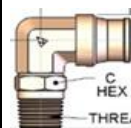

AQ69-PS Codo macho Giratorio

Número de pieza		Precio	
AQ69-PS-2X2	1/8	1/8	$ 108.14
AQ69-PS-3X2	3/16	1/8	$ 114.81
AQ69-PS-4X0	1/4	10-32**	$ 131.92
AQ69-PS-4X2	1/4	1/8	$ 106.95
AQ69-PS-4X4	1/4	1/4	$ 127.68
AQ69-PS-4X6	1/4	3/8	$ 168.51
AQ69-PS-5/32X0	5/32	10-32**	$ 114.69
AQ69-PS-5/32X2	5/32	1/8	$ 112.47
AQ69-PS-5/32X4	5/32	1/4	$ 125.90
AQ69-PS-6X2	3/8	1/8	$ 136.93
AQ69-PS-6X4	3/8	1/4	$ 133.44
AQ69-PS-6X6	3/8	3/8	$ 162.38
AQ69-PS-6X8	3/8	1/2	$ 203.37
AQ69-PS-8X4	1/2	1/4	$ 201.67
AQ69-PS-8X6	1/2	3/8	$ 206.05
AQ69-PS-8X8	1/2	1/2	$ 252.47