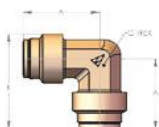

MAQ65-P Codo de Unión

Número de pieza	mm	Precio
MAQ65-P-6	6	$ 145.48
MAQ65-P-8	8	$ 152.42