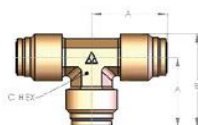

MAQ64-P Tee Unión

Número de pieza	mm	Precio
MAQ64-P-4	4	$ 160.62
MAQ64-P-6	6	$ 151.21
MAQ64-P-8	8	$ 211.57
MAQ64-P-10	10	$ 225.79
MAQ64-P-12	12	$ 333.94