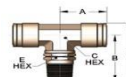

MAQ72-PS Tee Macho tuerca Giratorio

Número de pieza	mm		Precio
MAQ72-PS-4X2	4	1/8	$ 172.47
MAQ72-PS-4X4	4	1/4	$ 175.87
MAQ72-PS-6X2	6	1/8	$ 187.61
MAQ72-PS-6X4	6	1/4	$ 204.94
MAQ72-PS-8X4	8	1/4	$ 218.23
MAQ72-PS-8X6	8	3/8	$ 242.00
MAQ72-PS-10X4	10	1/4	$ 232.81
MAQ72-PS-10X6	10	3/8	$ 281.08
MAQ72-PS-12X6	12	3/8	$ 353.48