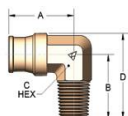

MAQ65-P Codo de Unión

Número de pieza	mm	Precio
MAQ65-P-6	6	\$ 145.48
MAQ65-P-8	8	\$ 152.42

ALCON COMERCIAL, S. DE R. L DE C. V.
Conexiones Rápidas Serie AQ
Milimétricas

MAQ69-P Conector Macho

Número de pieza	mm		Precio
MAQ69-P-4X2	4	1/8	\$ 89.08
MAQ69-P-4X4	4	1/4	\$ 98.67
MAQ69-P-6X2	6	1/8	\$ 86.23
MAQ69-P-6X4	6	1/4	\$ 103.56
MAQ69-P-8X4	8	1/4	\$ 114.19
MAQ69-P-8X6	8	3/8	\$ 139.13
MAQ69-P-10X4	10	1/4	\$ 100.85
MAQ69-P-10X6	10	3/8	\$ 144.16
MAQ69-P-12X6	12	3/8	\$ 184.09
MAQ69-P-12X8	12	1/2	\$ 204.28