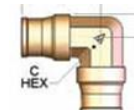

AQ65-P Codo de Unión

Número de pieza		Precio	
AQ65-P-2	1/8		$ 110.86
AQ65-P-5/32	5/32		$ 98.70
AQ65-P-4	1/4		$ 119.72
AQ65-P-6	3/8		$ 145.47
AQ65-P-8	1/2		$ 225.62