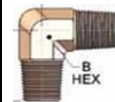

106A codo Macho

Número de pieza			Precio
106A-2	1/8		$ 36.12
106A-4	1/4		$ 58.02
106A-6	3/8		$ 81.46
106A-8	1/2		$ 120.56