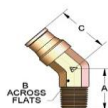

AQ82-P Union Manpara

Número de pieza		Precio	
AQ82-P-6	3/8	\$	275.44

ALCON COMERCIAL, S. DE R. L DE C. V.
Conexiones Rápidas Serie AQ DOT

AQ54-DOT codo Macho 45 ° inserto

Número de pieza		Precio	
AQ54-DOT-4X2	1/4 1/8	\$	106.72
AQ54-DOT-4X4	1/4 1/4	\$	109.82
AQ54-DOT-6X2	3/8 1/8	\$	133.73
AQ54-DOT-6X4	3/8 1/4	\$	136.21
AQ54-DOT-6X6	3/8 3/8	\$	138.27
AQ54-DOT-6X8	3/8 1/2	\$	203.37
AQ54-DOT-8X4	1/2 1/4	\$	232.61
AQ54-DOT-8X6	1/2 3/8	\$	225.16
AQ54-DOT-8X8	1/2 1/2	\$	234.34
AQ54-DOT-10X6	5/8 3/8	\$	276.34
AQ54-DOT-10X8	5/8 1/2	\$	270.42