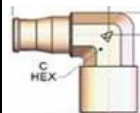

AQ70-P Codo Hembra

Número de pieza		Precio	
AQ70-P-2X2	1/8	1/8	$ 90.65
AQ70-P-4X2	1/4	1/8	$ 97.66
AQ70-P-4X4	1/4	1/4	$ 125.68
AQ70-P-5/32X2	5/32	1/8	$ 86.95
AQ70-P-6X4	3/8	1/4	$ 233.87