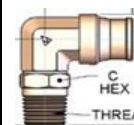

AQ69-DOTS Codo Macho Turca giratoria -inserto

Número de pieza		Precio	
AQ69-DOTS-5/32X2	5/32 1/8	$	129.39
AQ69-DOTS-4X2	1/4 1/8	$	109.19
AQ69-DOTS-4X4	1/4 1/4	$	128.14
AQ69-DOTS-4X6	1/4 3/8	$	185.45
AQ69-DOTS-6X2	3/8 1/8	$	146.54
AQ69-DOTS-6X4	3/8 1/4	$	149.76
AQ69-DOTS-6X6	3/8 3/8	$	168.99
AQ69-DOTS-6X8	3/8 1/2	$	226.32
AQ69-DOTS-8X4	1/2 1/4	$	236.76
AQ69-DOTS-8X6	1/2 3/8	$	253.55
AQ69-DOTS-8X8	1/2 1/2	$	282.99
AQ69-DOTS-10X6	5/8 3/8	$	351.46
AQ69-DOTS-10X8	5/8 1/2	$	372.54
AQ69-DOTS-12X8	1/4 1/2	$	606.83
AQ69-DOTS-12X12	1/4 3/4	$	513.69
AQ69-DOTS-6XM12	3/8 M12	$	240.33
AQ69-DOTS-4XM12	1/4 M12	$	185.44
AQ69-DOTS-4XM16	1/4 M16	$	276.97
AQ69-DOTS-8XM16	1/2 M16	$	354.67