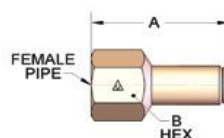

MAQ66-P Conector hembra

Número de pieza	mm	Precio
MAQ66-P-4X2	4 1/8	$ 179.22
MAQ66-P-4X4	4 1/4	$ 168.18
MAQ66-P-6X2	6 1/8	$ 121.38
MAQ66-P-6X4	6 1/4	$ 150.96
MAQ66-P-8X4	8 1/4	$ 154.01
MAQ66-P-8X6	8 3/8	$ 208.28