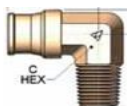

AQ69-P Codo macho

Número de pieza		Precio	
AQ69-P-2X2	1/8	1/8	$ 85.71
AQ69-P-3X2	3/16	1/8	$ 93.95
AQ69-P-4X2	1/4	1/8	$ 80.98
AQ69-P-4X4	1/4	1/4	$ 97.25
AQ69-P-4X6	1/4	3/8	$ 130.65
AQ69-P-5/32X1	5/32	1/16	$ 85.35
AQ69-P-5/32X2	5/32	1/8	$ 83.65
AQ69-P-6X2	3/8	1/8	$ 113.55
AQ69-P-6X4	3/8	1/4	$ 94.72
AQ69-P-6X6	3/8	3/8	$ 135.38
AQ69-P-8X4	1/2	1/4	$ 170.00
AQ69-P-8X6	1/2	3/8	$ 172.87
AQ69-P-8X8	1/2	1/2	$ 191.83
AQ69-P-10X6	5/8	3/8	$ 228.09
AQ69-P-10X8	5/8	1/2	$ 254.34