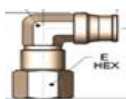

AL KON COMERCIAL, S. DE R. L DE C. V.
Conexiones Rápidas Serie AQ

AQ70-PS Codo hembra giratorio

Número de pieza		Precio	
AQ70-PS-4X2	1/4 1/8	$	176.18
AQ70-PS-4X4	1/4 1/4	$	158.66
AQ70-PS-5/32X2	5/32 1/8	$	173.49
AQ70-PS-6X4	3/8 1/4	$	232.23
AQ70-PS-8X6	1/2 3/8	$	329.41