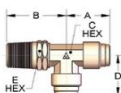

MAQ71-PS Tee Giratorio Macho

Número de pieza	mm		Precio
MAQ71-PS-4X2	4	1/8	$ 163.68
MAQ71-PS-4X4	4	1/4	$ 171.59
MAQ71-PS-6X2	6	1/8	$ 161.06
MAQ71-PS-6X4	6	1/4	$ 171.36
MAQ71-PS-8X4	8	1/4	$ 212.91
MAQ71-PS-8X6	8	3/8	$ 214.74
MAQ71-PS-10X4	10	1/4	$ 229.52
MAQ71-PS-10X6	10	3/8	$ 233.25
MAQ71-PS-12X6	12	3/8	$ 376.07
MAQ71-PS-12X8	12	1/2	$ 389.24