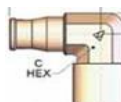

AQ70-DOT Codo Hembra -Inserto

Número de pieza		Precio	
AQ70-DOT-4X2	1/4 1/8	$	106.54
AQ70-DOT-4X4	1/4 1/4	$	134.15
AQ70-DOT-4X6	1/4 3/8	$	135.17
AQ70-DOT-6X4	3/8 1/4	$	135.17
AQ70-DOT-6X6	3/8 3/8	$	173.49